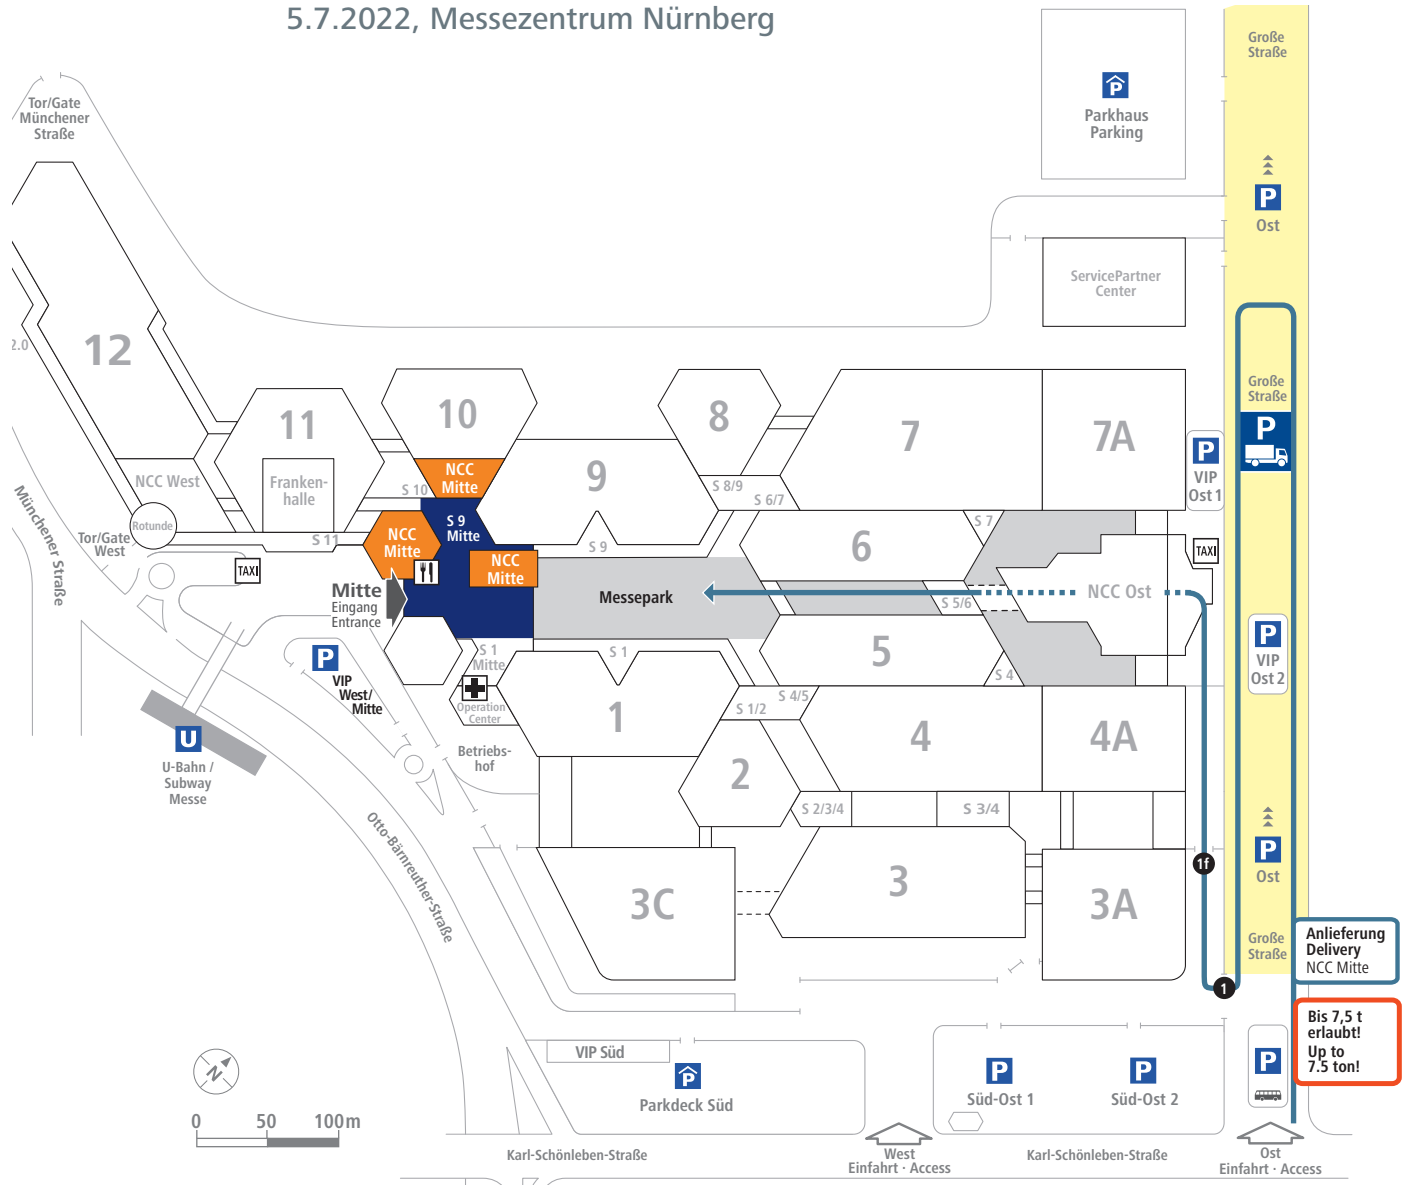

5.7.2022, Messezentrum Nürnberg

Ausstellung
Trade Fair

Tagung
Convention

LKW-Parkplatz
Lorry Car Park

L = Ladehof
L = Loading yard

X = Tor / Gate

Befahren der Ladehöfe nur gegen Hinterlegungsgebühr von **EUR 100**.
Die genehmigte Aufenthaltsdauer entnehmen Sie bitte der Einfahrerlaubnis.

Bei Nichtbeachtung des Zeitlimits wird die Hinterlegungsgebühr einbehalten.

Access to loading yards only with possession of a temporary permit, deposit **EUR 100**.
You will find the validity for your stay on the temporary permit.

The deposit fee is retained if the limit is exceeded.